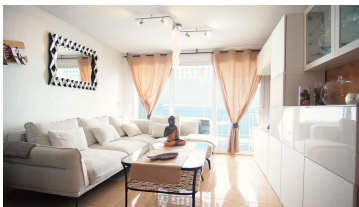

Dades generals

Tipus d'immoble: **Apartament** m2: **45**
m2 parcel·la: **0** Distància de la platja: **5 METROS**
Any de construcció: Tipus de piscina:
Vistes: **Vista al mar**

Característiques

Nombre d'habitacions: **1** Lavabos: **0** Banys amb banyera: **0**
Banys amb dutxa: **1** Llits de matrimoni: **1** Llits individuals: **0**
Llits amb lliteres: **0** Bressols: **0** Sofàs llits: **0**
Tipus de cuina:

Altres característiques

Balcó   Terrassa   Aparcament

Equipament

typology_id	Calefacció	Equipament de cuina
Tetera	Rentavaixelles	Forn
Microones	Cafetera	Nevera
Rentadora	Planxa	Termo
smart_tv	Internet	Wifi gratuït
Mobles de jardí o exterior	Tendal	Torradora
Batedora	hair_dryer