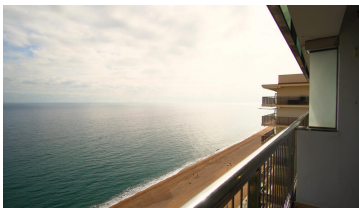

Dades generals

Tipus d'immoble: **Apartament** m2: **45**
m2 parcel·la: **0** Distància de la platja: **5 METROS**
Any de construcció: Tipus de piscina:
Vistes: **Vista al mar**

Característiques

Nombre d'habitacions: **1** Lavabos: **0** Banys amb banyera: **0**
Banys amb dutxa: **1** Llits de matrimoni: **1** Llits individuals: **0**
Llits amb lliteres: **0** Bressols: **0** Sofàs llits: **0**
Tipus de cuina:

Altres característiques

Balcó   Terrassa   Aparcament

Equipament

typology_id	Calefacció	Equipament de cuina
Tetera	Rentavaixelles	Forn
Microones	Cafetera	Nevera
Rentadora	Planxa	Termo
smart_tv	Internet	Wifi gratuït
Mobles de jardí o exterior	Tendal	Torradora
Batedora	hair_dryer