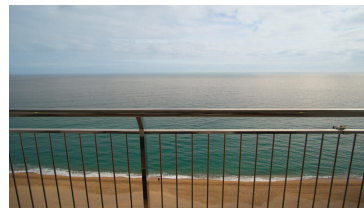

Dades generals

Tipus d'immoble: **Apartament** m2: **45**
m2 parcel·la: **0** Distància de la platja: **5 METROS**
Any de construcció: Tipus de piscina:
Vistes: **Vista al mar**

Característiques

Nombre d'habitacions: **1** Lavabos: **0** Banys amb banyera: **0**
Banys amb dutxa: **1** Llits de matrimoni: **1** Llits individuals: **0**
Llits amb lliteres: **0** Bressols: **0** Sofàs llits: **0**
Tipus de cuina:

Altres característiques

Balcó   Terrassa   Aparcament

Equipament

typology_id	Calefacció	Equipament de cuina
Tetera	Rentavaixelles	Forn
Microones	Cafetera	Nevera
Rentadora	Planxa	Termo
smart_tv	Internet	Wifi gratuït
Mobles de jardí o exterior	Tendal	Torradora
Batedora	hair_dryer