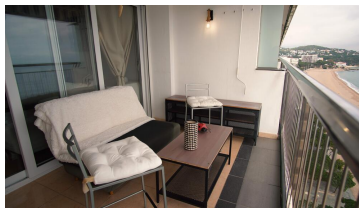

Dades generals

Tipus d'immoble: **Apartament** m2: **45**
m2 parcel·la: **0** Distància de la platja: **5 METROS**
Any de construcció: Tipus de piscina:
Vistes: **Vista al mar**

Característiques

Nombre d'habitacions: **1** Lavabos: **0** Banys amb banyera: **0**
Banys amb dutxa: **1** Llits de matrimoni: **1** Llits individuals: **0**
Llits amb lliteres: **0** Bressols: **0** Sofàs llits: **0**
Tipus de cuina:

Altres característiques

Balcó   Terrassa   Aparcament

Equipament

typology_id	Calefacció	Equipament de cuina
Tetera	Rentavaixelles	Forn
Microones	Cafetera	Nevera
Rentadora	Planxa	Termo
smart_tv	Internet	Wifi gratuït
Mobles de jardí o exterior	Tendal	Torradora
Batedora	hair_dryer